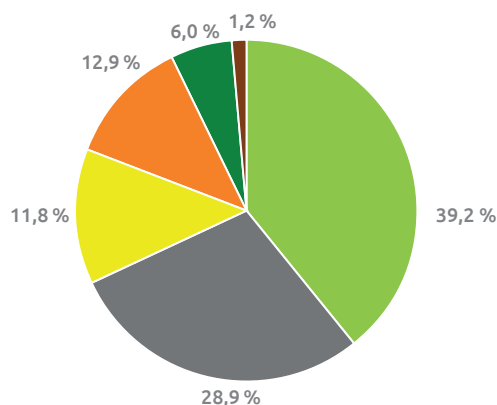

Gesamtenergieträgermix des Unternehmens 2021

Unternehmensverkaufsmix 2021

Strommix Deutschland 2021

- Erneuerbare Energien mit Herkunftsnachweis, nicht finanziert aus der EEG-Umlage
- Erneuerbare Energien, finanziert aus der EEG-Umlage